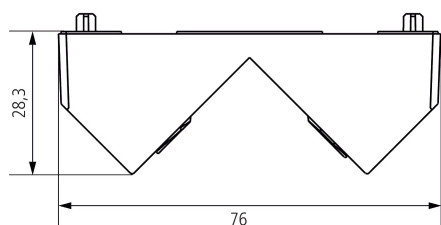

Sous réserve de modifications ou d'erreurs

Pour plus d'informations, consulter: www.theben.fr/produit/9080031

Les données de charge sont déterminées avec des illuminants sélectionnés à titre d'exemple et sont donc des données typiques en raison du grand nombre de produits disponibles.

30/06/2025
Page 1 de 2

Fixation d'angle 10 BK

N° de réf.: 9080031

theben

Plans d'encombrement

Sous réserve de modifications ou d'erreurs

Pour plus d'informations, consulter: www.theben.fr/produit/9080031

Les données de charge sont déterminées avec des illuminants sélectionnés à titre d'exemple et sont donc des données typiques en raison du grand nombre de produits disponibles.